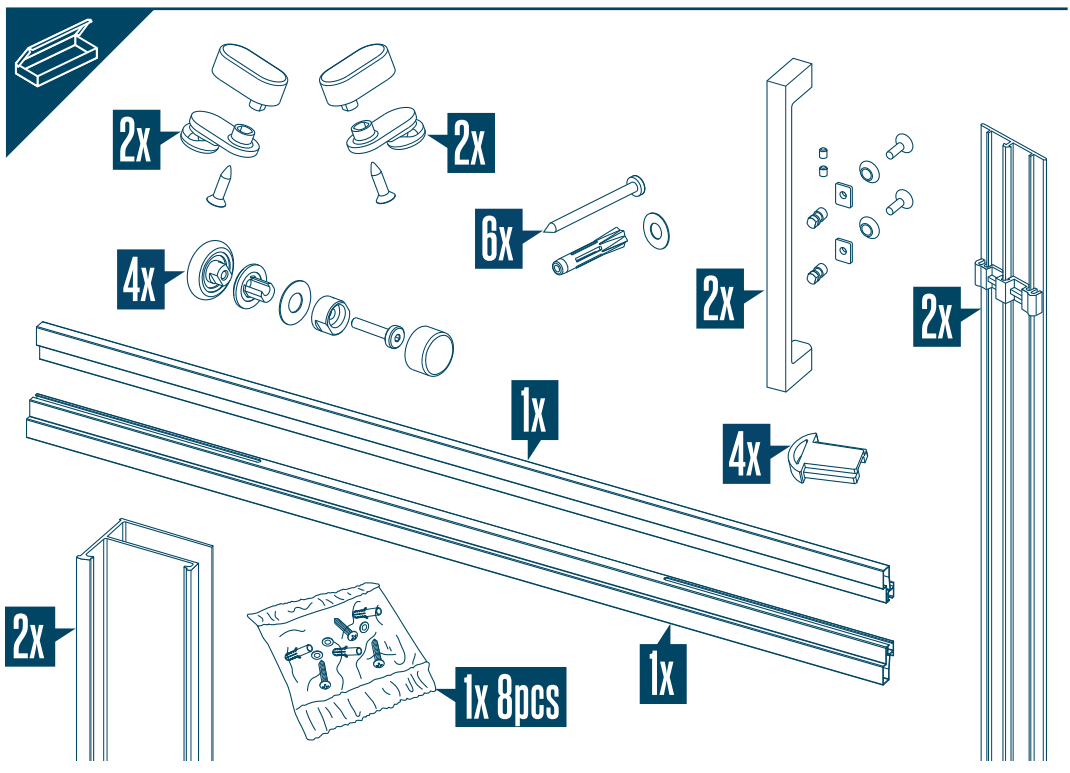

Corin mod. 5740 - 09/12

STEP

Assembling instructions
Notices de pose
Istruzioni di montaggio
Montage voorschrift

5740

Corin

Corin

3

5

4

6

11

Attenzione
 Siliconare solo all'esterno
 Attention
 Siliconer seulement a l'exterieur
 Attention
 Seal only outside
 Attentie
 Alleen aan buitenzijde afkitten
 Achtung
 Silikon nur auf der aussenseite
 Atención
 Siliconar solo por el exterior